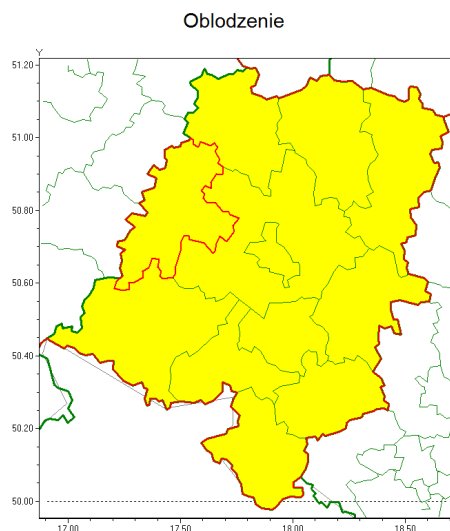

### Zasięg ostrzeżenia w województwie

### Ostrzeżenie meteorologiczne Nr 5

<b>Nazwa biura</b>	IMGW-PIB Centralne Biuro Prognoz Meteorologicznych - Wydział we Wrocławiu
<b>Zjawisko/stopień zagrożenia</b>	Oblodzenie/ 1
<b>Obszar</b>	województwo opolskie <b>powiat brzeski</b>
<b>Ważność</b>	od godz. 19:00 dnia 12.01.2021 do godz. 08:00 dnia 13.01.2021
<b>Przebieg</b>	Prognozuje się zamrażanie mokrej nawierzchni dróg i chodników po opadach deszczu ze śniegiem i mokrego śniegu. Temperatura minimalna około -1°C, temperatura minimalna gruntu około -2°C.
<b>Prawdopodobieństwo wystąpienia zjawiska(%)</b>	80%
<b>Uwagi</b>	Brak.
<b>Dyrektor synoptyk IMGW-PIB</b>	Piotr Ojrzyski
<b>Godzina i data wydania</b>	godz. 12:19 dnia 12.01.2021
<b>SMS</b>	IMGW-PIB OSTRZEGA: OBLODZENIE/1 opolskie/brzeski od 19:00/12.01 do 08:00/13.01.2021 temp. min. -1 st., przy gruncie do -2 st., lisko.